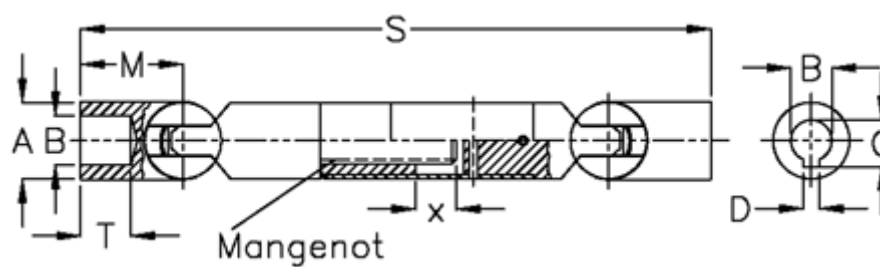

Varenummer: 078361032
Beskrivelse: Kugleled med udtræk 0.836.103.002
s=280 x=65 boring 18 m/not

Mål

A	= 36	T = 22
B H7	= 18	x = 65
C	= 20.8	
D	= 6	
M	= 45.0	
Mangenot	= 6x18x22	
MD max. Nm	= 120	
s	= 280	